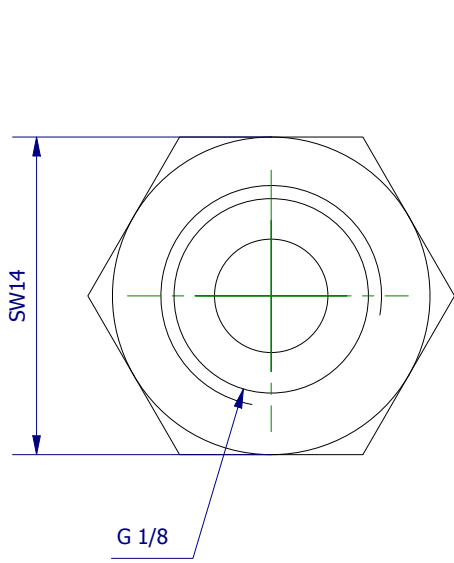

	Hauptwerkstoff: Messing	Abmessungen: SW14 x 23 mm	Gewicht: 0.017 kg
Kurzbezeichnung:	<div style="display: flex; align-items: center;">  <div> ASS Maschinenbau GmbH Klef 2 D-51491 Overath +49 2206/90547-0 www.ass-automation.com </div> </div>		
Artikel-Nr.:			
Änderungsdatum: 19.12.2018	ASS behält sich Änderungen im Zuge der technischen Weiterentwicklung vor.		