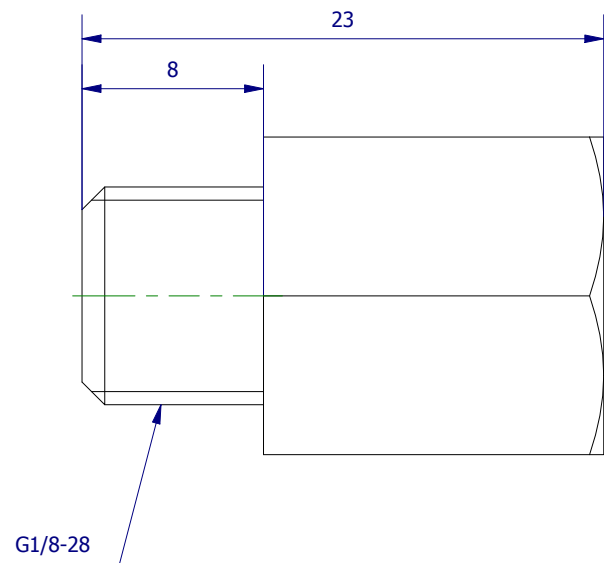

	Hauptwerkstoff: Messing	Abmessungen: SW14 x 23 mm	Gewicht: 0.017 kg
Kurzbezeichnung:	<div style="display: flex; align-items: center;">  <div> ASS Maschinenbau GmbH Klef 2 D-51491 Overath +49 2206/90547-0 www.ass-automation.com </div> </div>		
Artikel-Nr.:			
Änderungsdatum: 19.12.2018	ASS behält sich Änderungen im Zuge der technischen Weiterentwicklung vor.		