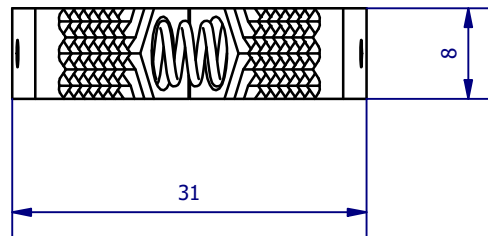

	<b>Hauptwerkstoff:</b>	<b>Abmessungen:</b> 52 x 31 x 8 mm	<b>Gewicht:</b> 0,040 kg
<b>Kurzbezeichnung:</b>  <p style="text-align: center;">GRZ 14</p>		<div style="text-align: center;">   <b>Automations-Systeme</b> </div> <div style="text-align: right; font-size: small;">           ASS Maschinenbau GmbH            Klef 2            D-51491 Overath            +49 2206/90547-0  <a href="http://www.ass-automation.com">www.ass-automation.com</a> </div>	
<b>Artikel-Nr.:</b>  <p style="text-align: center;">1-414-81-00</p>			
<b>Änderungsdatum:</b> 04.08.2020		ASS behält sich Änderungen im Zuge der technischen Weiterentwicklung vor.	