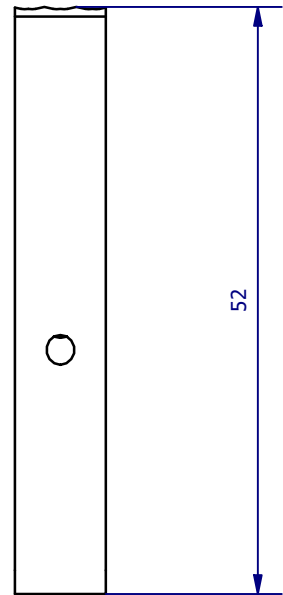

	<b>Hauptwerkstoff:</b>	<b>Abmessungen:</b> 52 x 31 x 8 mm	<b>Gewicht:</b> 0,040 kg
<b>Kurzbezeichnung:</b>  <p style="text-align: center;">GRZ 14</p>		<div style="text-align: center;">   <b>Automations-Systeme</b> </div> <div style="text-align: right; font-size: small;">           ASS Maschinenbau GmbH            Klef 2            D-51491 Overath            +49 2206/90547-0  <a href="http://www.ass-automation.com">www.ass-automation.com</a> </div>	
<b>Artikel-Nr.:</b>  <p style="text-align: center;">1-414-81-00</p>			
<b>Änderungsdatum:</b> 04.08.2020		ASS behält sich Änderungen im Zuge der technischen Weiterentwicklung vor.	