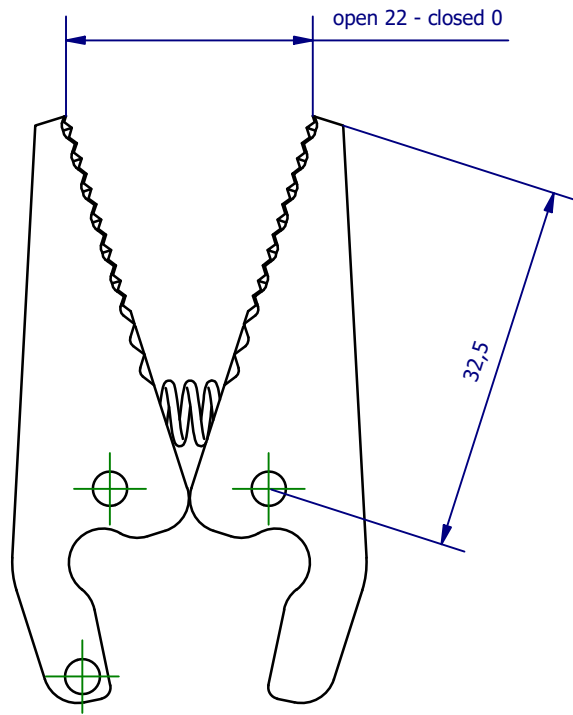

	<b>Hauptwerkstoff:</b>	<b>Abmessungen:</b> 52 x 31 x 8 mm	<b>Gewicht:</b> 0,040 kg
<b>Kurzbezeichnung:</b>  <p style="text-align: center;">GRZ 14</p>		<div style="text-align: center;">   <b>Automations-Systeme</b> </div> <div style="text-align: right; font-size: small;">           ASS Maschinenbau GmbH            Klef 2            D-51491 Overath            +49 2206/90547-0  <a href="http://www.ass-automation.com">www.ass-automation.com</a> </div>	
<b>Artikel-Nr.:</b>  <p style="text-align: center;">1-414-81-00</p>			
<b>Änderungsdatum:</b> 04.08.2020		ASS behält sich Änderungen im Zuge der technischen Weiterentwicklung vor.	