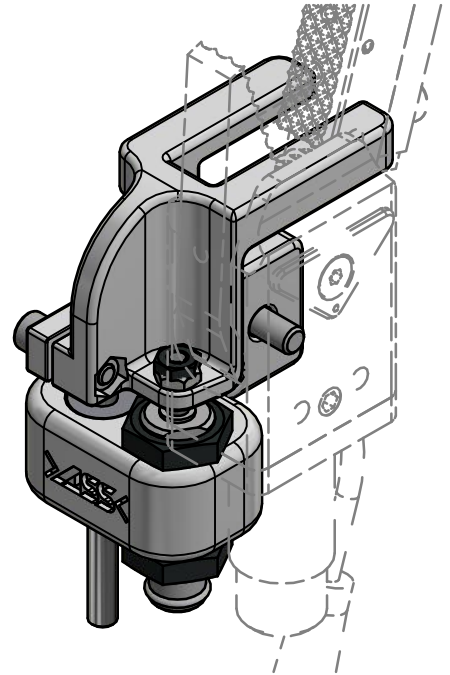

	Hauptwerkstoff: Polyamid	Abmessungen: 61 x 50 x 32 mm	Gewicht: 0,047 kg
Kurzbezeichnung: AAE GRZ 14		 <p>ASS Maschinenbau GmbH Klef 2 D-51491 Overath +49 2206/90547-0 www.ass-automation.com</p>	
Artikel-Nr.: 1-414-15-00			
Änderungsdatum: 10.12.2020		ASS behält sich Änderungen im Zuge der technischen Weiterentwicklung vor.	