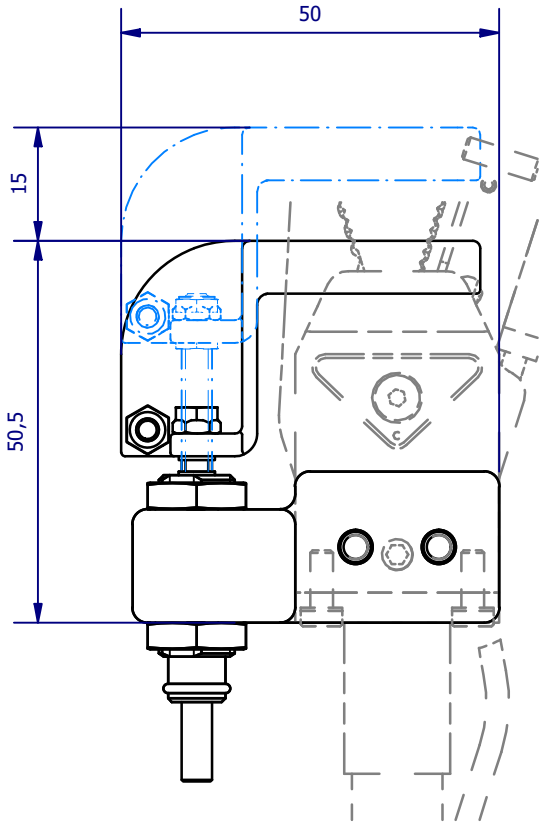

	Hauptwerkstoff: Polyamid	Abmessungen: 61 x 50 x 32 mm	Gewicht: 0,047 kg
Kurzbezeichnung: AAE GRZ 14		 <p>ASS Maschinenbau GmbH Klef 2 D-51491 Overath +49 2206/90547-0 www.ass-automation.com</p>	
Artikel-Nr.: 1-414-15-00			
Änderungsdatum: 10.12.2020		ASS behält sich Änderungen im Zuge der technischen Weiterentwicklung vor.	