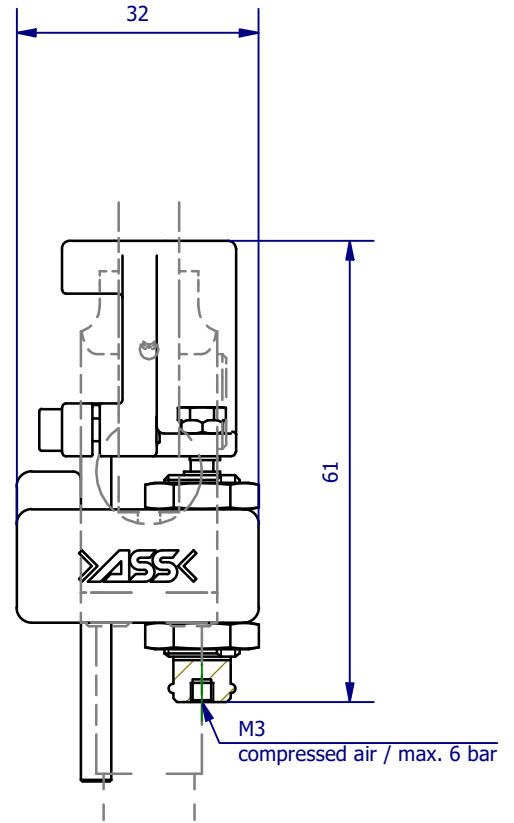

	Hauptwerkstoff: Polyamid	Abmessungen: 61 x 50 x 32 mm	Gewicht: 0,047 kg
Kurzbezeichnung: AAE GRZ 14		 <p>ASS Maschinenbau GmbH Klef 2 D-51491 Overath +49 2206/90547-0 www.ass-automation.com</p>	
Artikel-Nr.: 1-414-15-00			
Änderungsdatum: 10.12.2020		ASS behält sich Änderungen im Zuge der technischen Weiterentwicklung vor.	