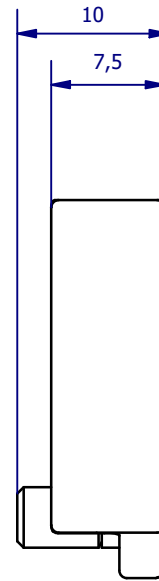

	Hauptwerkstoff: Polyamid	Abmessungen: 36 x 25 x 10 mm	Gewicht: 0,004 kg
Kurzbezeichnung:  <p style="text-align: center;">SH GRZ 14</p>		 <p style="text-align: right;">ASS Maschinenbau GmbH Klef 2 D-51491 Overath +49 2206/90547-0 www.ass-automation.com</p>	
Artikel-Nr.:  <p style="text-align: center;">1-414-04-00</p>			
Änderungsdatum: 02.09.2020		ASS behält sich Änderungen im Zuge der technischen Weiterentwicklung vor.	