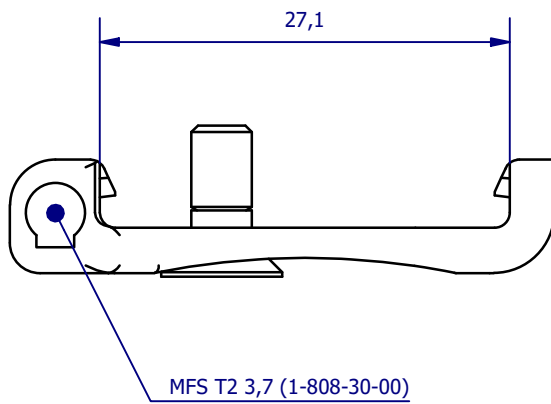

	Hauptwerkstoff: Polyamid	Abmessungen: 36 x 25 x 10 mm	Gewicht: 0,004 kg
Kurzbezeichnung:  <p style="text-align: center;">SH GRZ 14</p>		 <p style="text-align: right;">ASS Maschinenbau GmbH Klef 2 D-51491 Overath +49 2206/90547-0 www.ass-automation.com</p>	
Artikel-Nr.:  <p style="text-align: center;">1-414-04-00</p>			
Änderungsdatum: 02.09.2020		ASS behält sich Änderungen im Zuge der technischen Weiterentwicklung vor.	