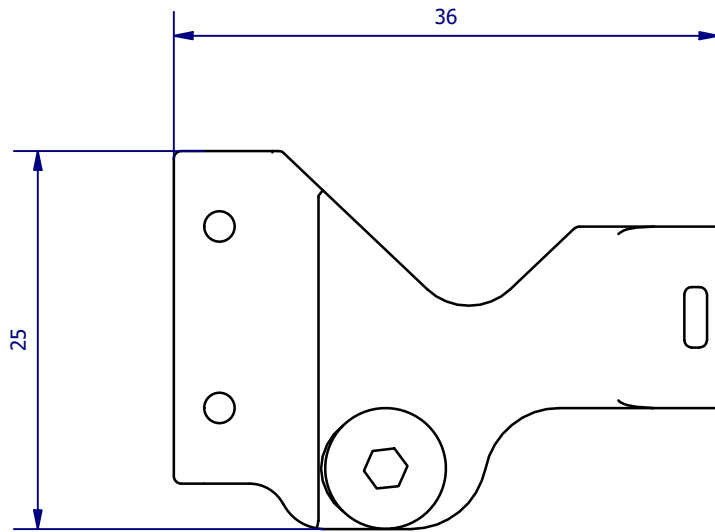

	Hauptwerkstoff: Polyamid	Abmessungen: 36 x 25 x 10 mm	Gewicht: 0,004 kg
Kurzbezeichnung:  <p style="text-align: center;">SH GRZ 14</p>		 <p style="text-align: right;">ASS Maschinenbau GmbH Klef 2 D-51491 Overath +49 2206/90547-0 www.ass-automation.com</p>	
Artikel-Nr.:  <p style="text-align: center;">1-414-04-00</p>			
Änderungsdatum: 02.09.2020		ASS behält sich Änderungen im Zuge der technischen Weiterentwicklung vor.	