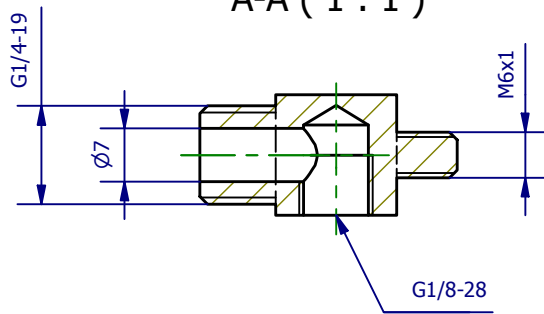

A-A ( 1 : 1 )

	Hauptwerkstoff: Aluminium	Abmessungen: 34 x 16 x 16 mm	Gewicht: 0,033 kg
Kurzbezeichnung: <b>AVA M6-1/4-1/8</b>		 ASS Maschinenbau GmbH Klef 2 D-51491 Overath +49 2206/90547-0 www.ass-automation.com	
Artikel-Nr.: <b>1-290-85-00</b>			
Änderungsdatum: 28.01.2019		ASS behält sich Änderungen im Zuge der technischen Weiterentwicklung vor.	