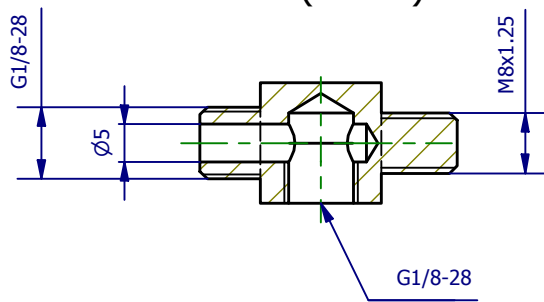

A-A (1 : 1)

	Hauptwerkstoff: Aluminium	Abmessungen: 34 x 16 x 16 mm	Gewicht: 0,011 kg
Kurzbezeichnung: AVA M8-1/8-1/8		 ASS Maschinenbau GmbH Klef 2 D-51491 Overath +49 2206/90547-0 www.ass-automation.com	
Artikel-Nr.: 1-290-83-00			
Änderungsdatum: 28.01.2019		ASS behält sich Änderungen im Zuge der technischen Weiterentwicklung vor.	