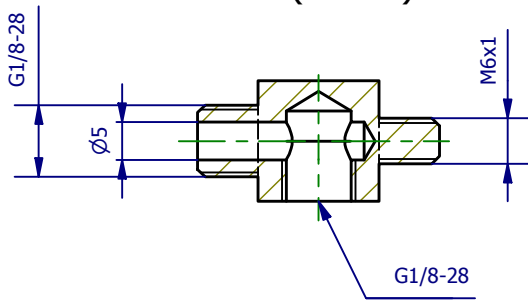

A-A (1 : 1)

	Hauptwerkstoff: Aluminium	Abmessungen: 32 x 16 x 16 mm	Gewicht: 0,010 kg
Kurzbezeichnung: AVA M6-1/8-1/8		 ASS Maschinenbau GmbH Klef 2 D-51491 Overath +49 2206/90547-0 www.ass-automation.com	
Artikel-Nr.: 1-290-81-00			
Änderungsdatum: 24.01.2019		ASS behält sich Änderungen im Zuge der technischen Weiterentwicklung vor.	