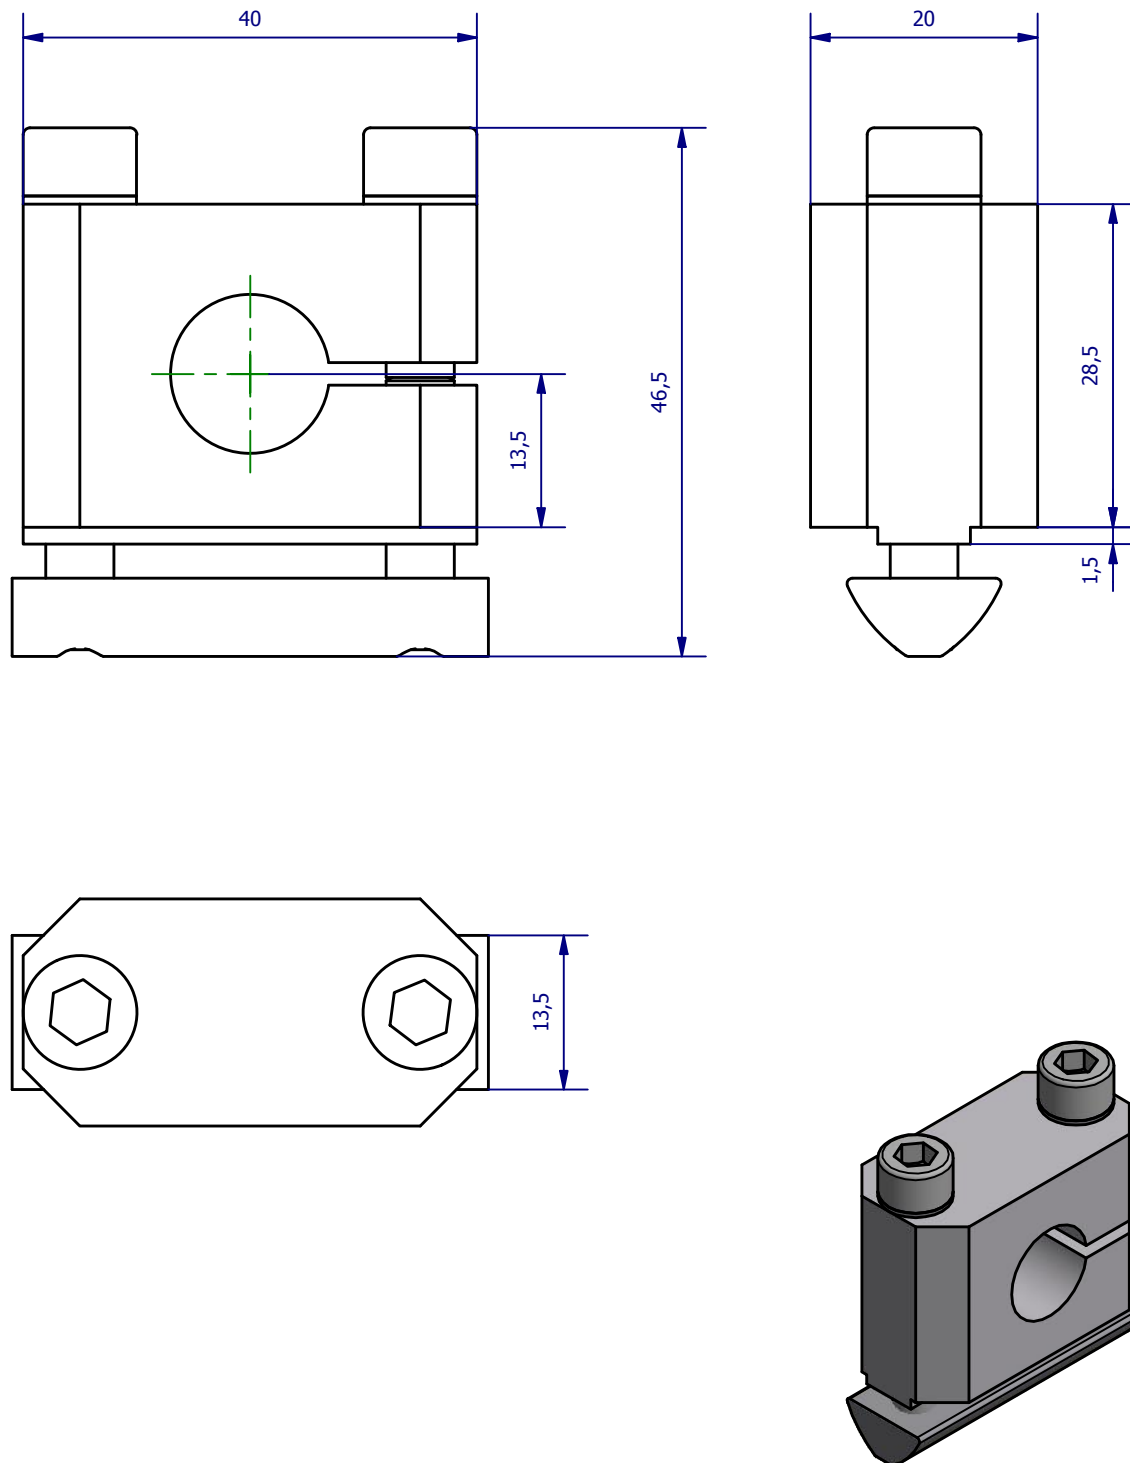

	Hauptwerkstoff: Aluminium	Abmessungen: 40 x 46,5 x 20 mm	Gewicht: 0,086 kg
Kurzbezeichnung: <p style="text-align: center;">KVB K 14</p>		 <p style="text-align: right;">ASS Maschinenbau GmbH Klef 2 D-51491 Overath +49 2206/90547-0 www.ass-automation.com</p>	
Artikel-Nr.: <p style="text-align: center;">1-115-24-00</p>			
Änderungsdatum: 01.01.1601		ASS behält sich Änderungen im Zuge der technischen Weiterentwicklung vor.	