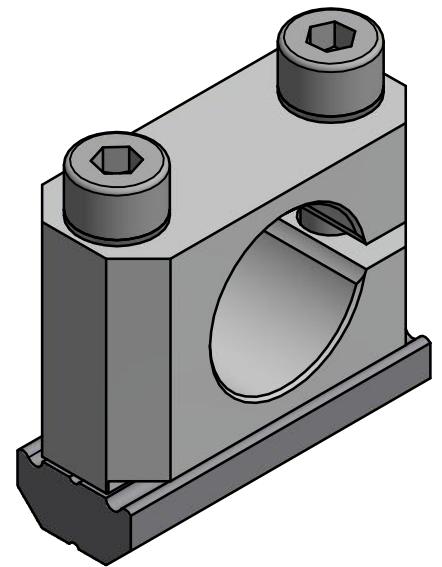

	<b>Hauptwerkstoff: Aluminium</b>	<b>Abmessungen: 29 x 28 x 12 mm</b>	<b>Gewicht: 0,021 kg</b>
<b>Kurzbezeichnung:</b> <p style="text-align: center;">KVB L 14</p>		 <p style="text-align: right;">                 ASS Maschinenbau GmbH                  Klef 2                  D-51491 Overath                  +49 2206/90547-0  <a href="http://www.ass-automation.com">www.ass-automation.com</a> </p>	
<b>Artikel-Nr.:</b> <p style="text-align: center;">1-115-14-00</p>			
<b>Änderungsdatum: 28.10.2020</b>		ASS behält sich Änderungen im Zuge der technischen Weiterentwicklung vor.	