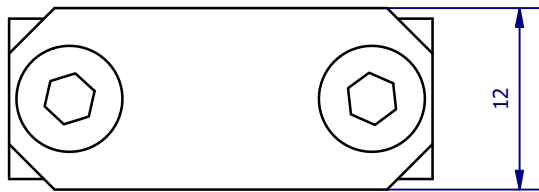

	<b>Hauptwerkstoff: Aluminium</b>	<b>Abmessungen: 29 x 28 x 12 mm</b>	<b>Gewicht: 0,021 kg</b>
<b>Kurzbezeichnung:</b> <p style="text-align: center;">KVB L 14</p>		 <p style="text-align: right;">                 ASS Maschinenbau GmbH                  Klef 2                  D-51491 Overath                  +49 2206/90547-0  <a href="http://www.ass-automation.com">www.ass-automation.com</a> </p>	
<b>Artikel-Nr.:</b> <p style="text-align: center;">1-115-14-00</p>			
<b>Änderungsdatum: 28.10.2020</b>		ASS behält sich Änderungen im Zuge der technischen Weiterentwicklung vor.	