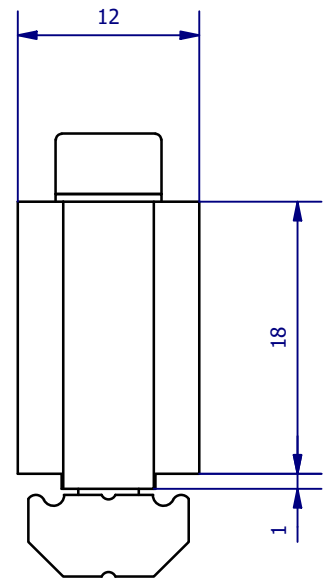

	<b>Hauptwerkstoff: Aluminium</b>	<b>Abmessungen: 29 x 28 x 12 mm</b>	<b>Gewicht: 0,021 kg</b>
<b>Kurzbezeichnung:</b> <p style="text-align: center;">KVB L 14</p>		 <p style="text-align: right;">                 ASS Maschinenbau GmbH                  Klef 2                  D-51491 Overath                  +49 2206/90547-0  <a href="http://www.ass-automation.com">www.ass-automation.com</a> </p>	
<b>Artikel-Nr.:</b> <p style="text-align: center;">1-115-14-00</p>			
<b>Änderungsdatum: 28.10.2020</b>		ASS behält sich Änderungen im Zuge der technischen Weiterentwicklung vor.	