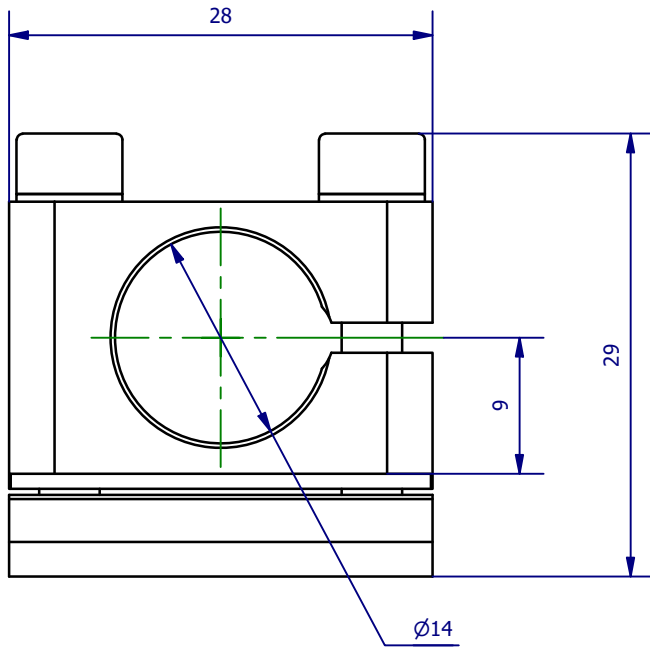

	<b>Hauptwerkstoff: Aluminium</b>	<b>Abmessungen: 29 x 28 x 12 mm</b>	<b>Gewicht: 0,021 kg</b>
<b>Kurzbezeichnung:</b> <p style="text-align: center;">KVB L 14</p>		 <p style="text-align: right;">                 ASS Maschinenbau GmbH                  Klef 2                  D-51491 Overath                  +49 2206/90547-0  <a href="http://www.ass-automation.com">www.ass-automation.com</a> </p>	
<b>Artikel-Nr.:</b> <p style="text-align: center;">1-115-14-00</p>			
<b>Änderungsdatum: 28.10.2020</b>		ASS behält sich Änderungen im Zuge der technischen Weiterentwicklung vor.	