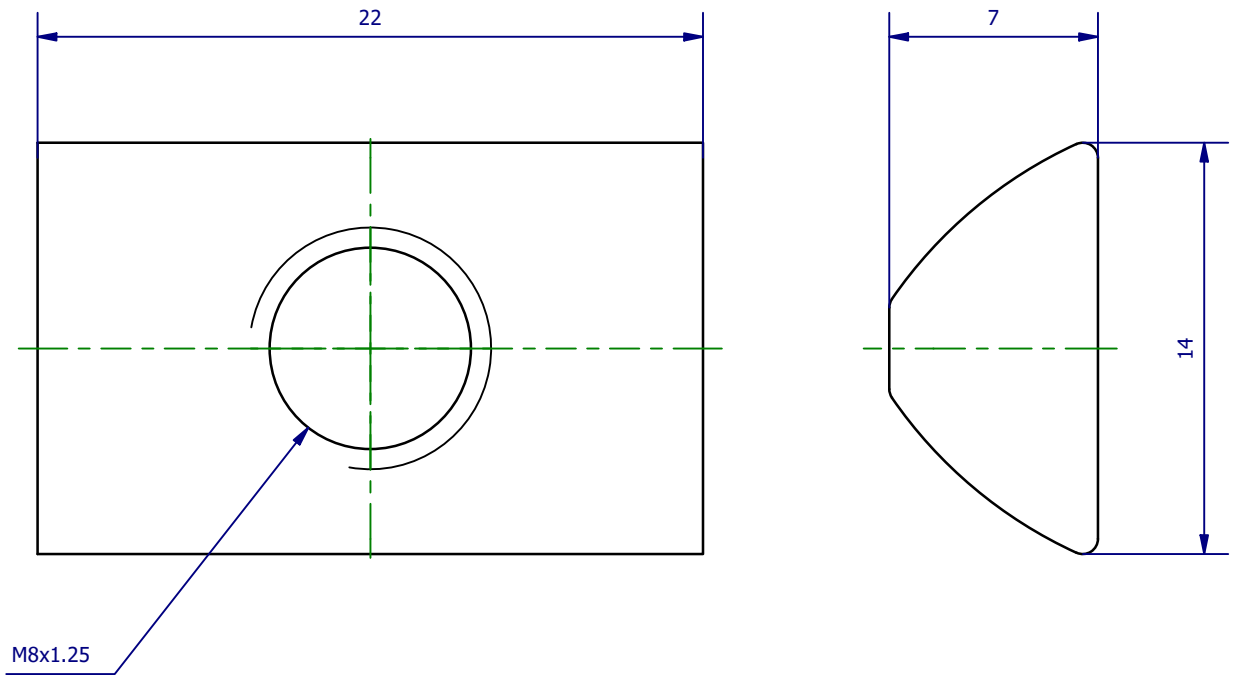

	Hauptwerkstoff: Stahl/verz.	Abmessungen: 22 x 14 x 7 mm	Gewicht: 0,011 kg
Kurzbezeichnung: <p style="text-align: center;">GWP 8 K</p>		 <p style="text-align: right;">ASS Maschinenbau GmbH Klef 2 D-51491 Overath +49 2206/90547-0 www.ass-automation.com</p>	
Artikel-Nr.: <p style="text-align: center;">1-059-81-22</p>			
Änderungsdatum: 31.08.2020		ASS behält sich Änderungen im Zuge der technischen Weiterentwicklung vor.	