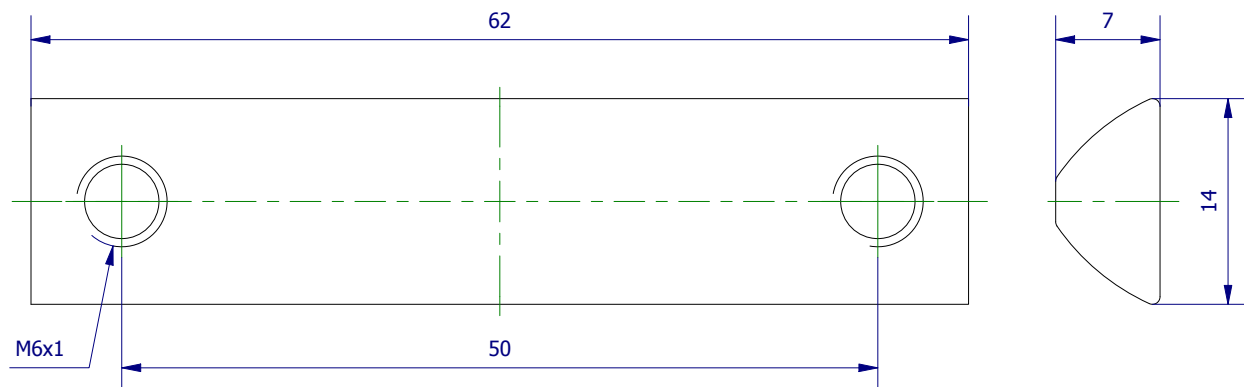

	Hauptwerkstoff: Stahl/verz.	Abmessungen: 62 x 14 x 7 mm	Gewicht: 0,031 kg
Kurzbezeichnung:			
Artikel-Nr.:			
Änderungsdatum: 22.11.2018	ASS behält sich Änderungen im Zuge der technischen Weiterentwicklung vor.		