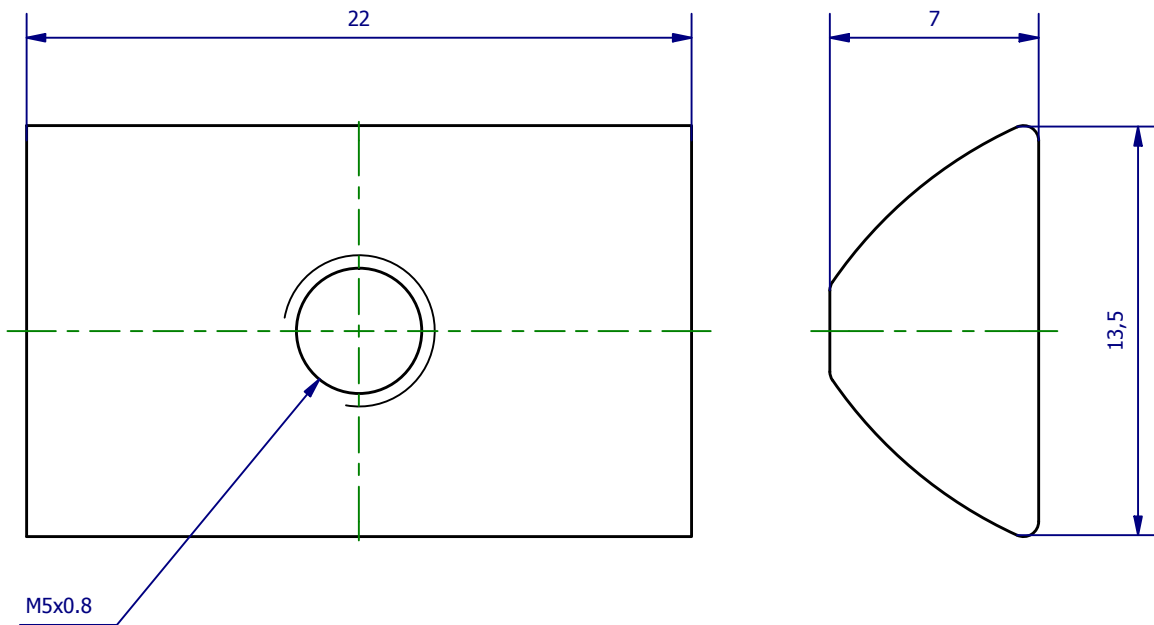

	Hauptwerkstoff: Stahl/verz.	Abmessungen: 22 x 13,5 x 7 mm	Gewicht: 0,011 kg
Kurzbezeichnung:			
Artikel-Nr.:			
Änderungsdatum: 06.11.2018	ASS behält sich Änderungen im Zuge der technischen Weiterentwicklung vor.		